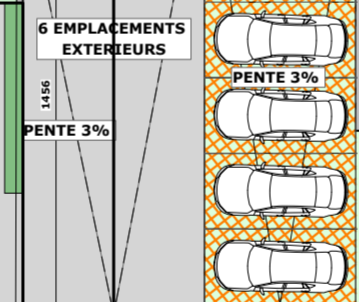

Porte des Ardennes (N.27)

Piste Cyclable

Parcelle
N°1974/4194

Sentier Piéton

ZONE MIXTE VILLAGEOISE
ZONE DE SPORT ET DE LOISIRS

Parcelle
N°1973/4966

ZONE MIXTE VILLAGEOISE
ZONE HAB-1

ZONE MIXTE VILLAGEOISE
ZONE DE SPORT ET DE LOISIRS

Parcelle
N°1970/4089

Beim Dreieck

Parcelle
N°1970/4086

Parcelle
N°1970/4085

Parcelle
N°1970/4084

Parcelle
N°1970/4083

Parcelle
N°1970/4088

Parcelle
N°1970/4087