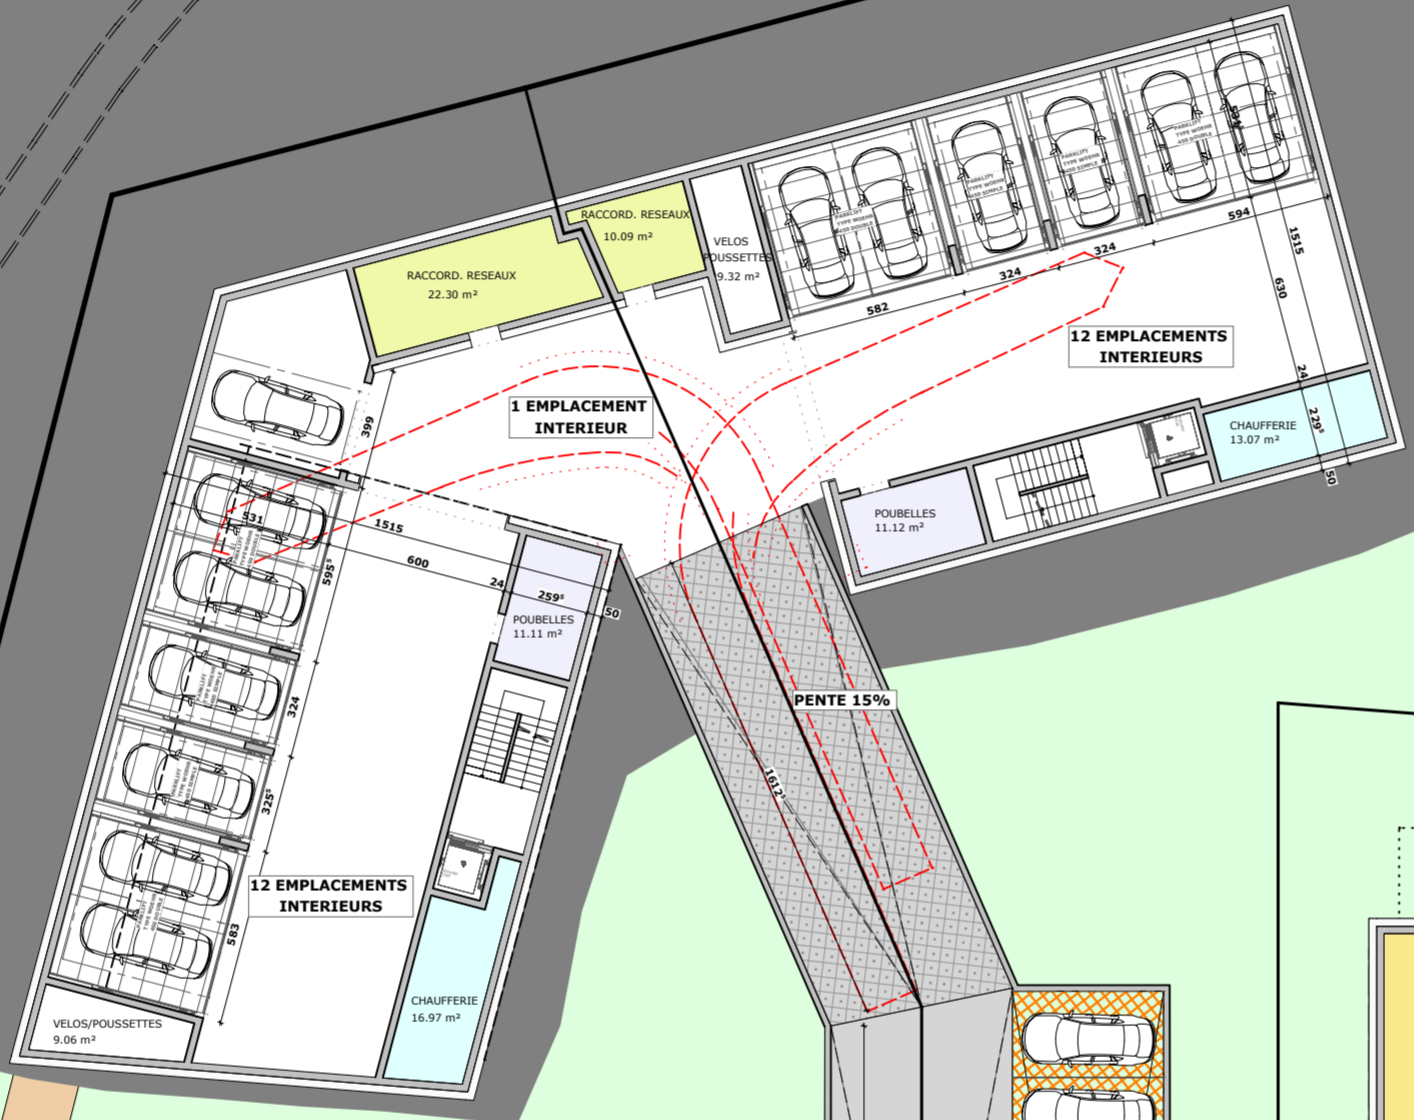

Porte des Ardennes (N.27)

Piste Cyclable

Parcelle
N°1974/4194

Sentier Piéton

ZONE MIXTE VILLAGEOISE
ZONE DE SPORT ET DE LOISIRS

Parcelle
N°1973/4966

ZONE MIXTE VILLAGEOISE
ZONE HAB-1

ZONE MIXTE VILLAGEOISE
ZONE DE SPORT ET DE LOISIRS

Parcelle
N°1970/4089

Beim Dreieck

Parcelle
N°1970/4086

Parcelle
N°1970/4085

Parcelle
N°1970/4084

Parcelle
N°1970/4083

Parcelle
N°1970/4088

Parcelle
N°1970/4087