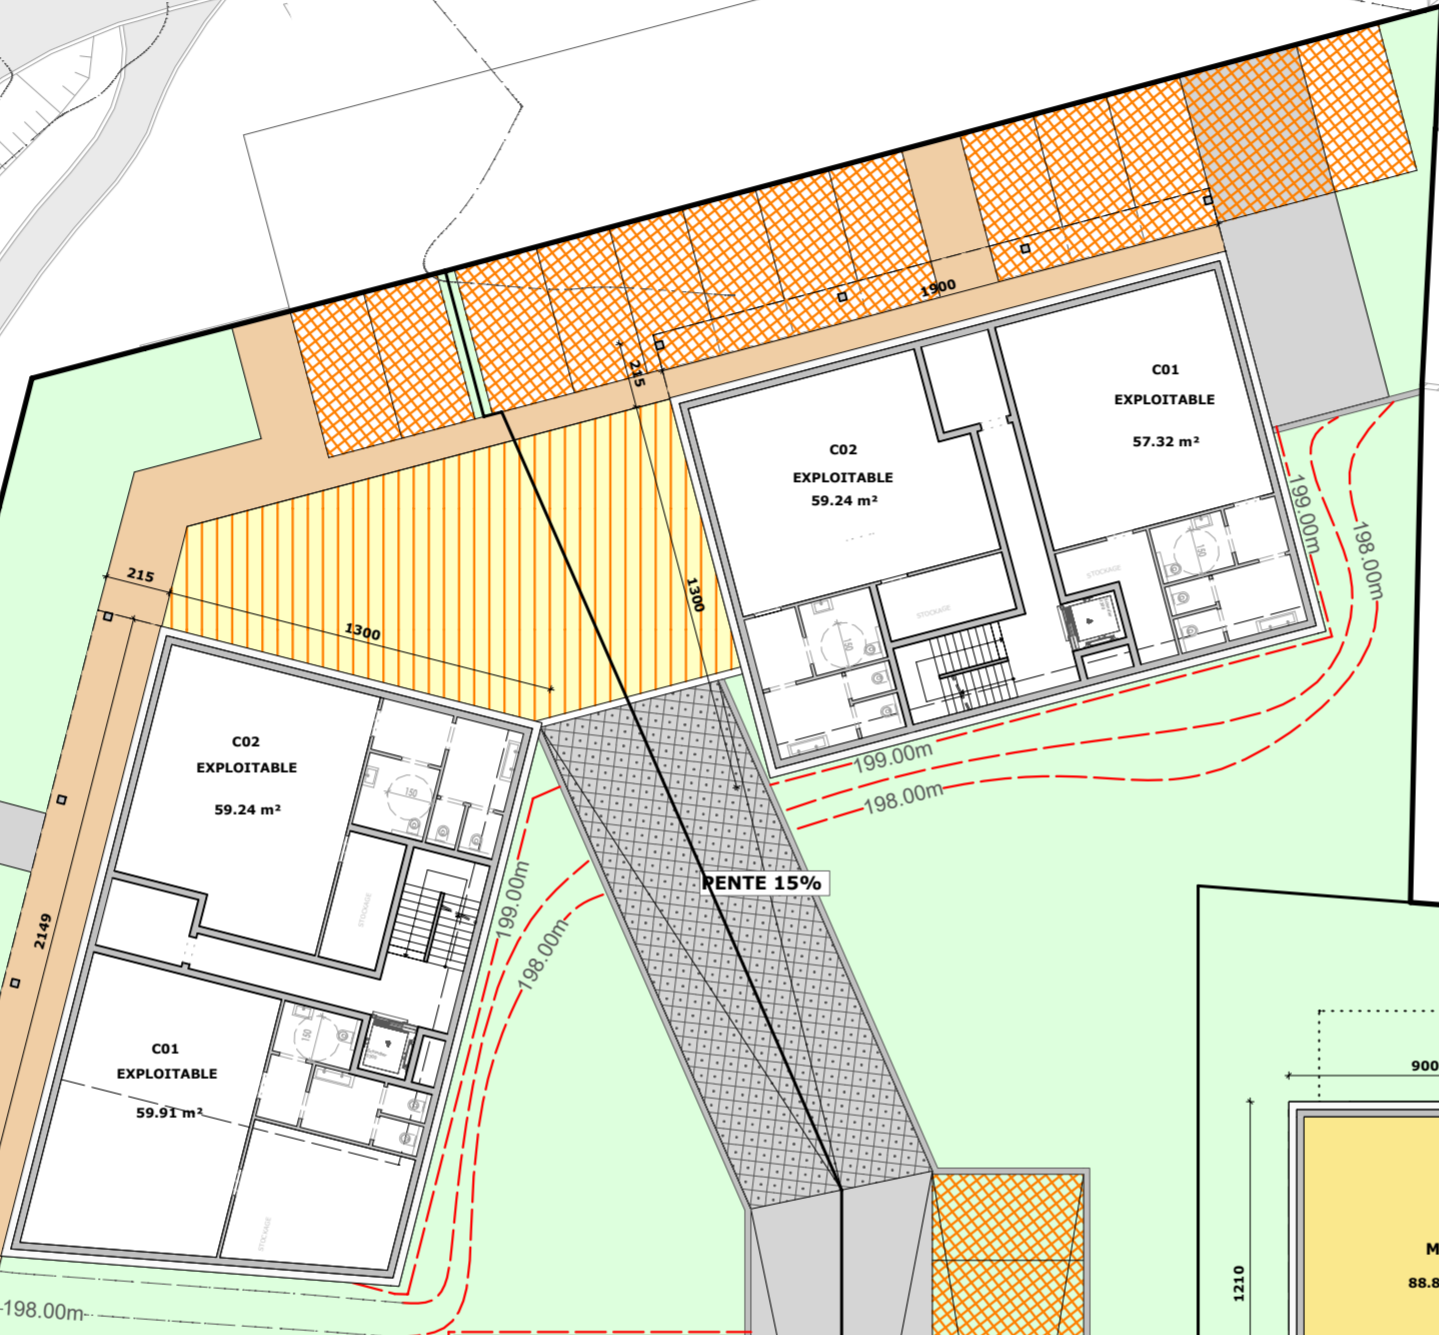

POINT

Porte des Ardennes (N.27)

Piste Cyclable

Parcelle
N°1974/4194

Sentier Piéton

ZONE MIXTE VILLAGEOISE
ZONE DE SPORT ET DE LOISIRS

Parcelle
N°1973/4966

ZONE MIXTE VILLAGEOISE

ZONE HAB-1

PENTE 3%

PENTE 3%

ZONE MIXTE VILLAGEOISE
ZONE DE SPORT ET DE LOISIRS

Parcelle
N°1970/4089

Beim Dreieck

Parcelle
N°1970/4086

Parcelle
N°1970/4085

Parcelle
N°1970/4084

Parcelle
N°1970/4083

Parcelle
N°1970/4088

Parcelle
N°1970/4087